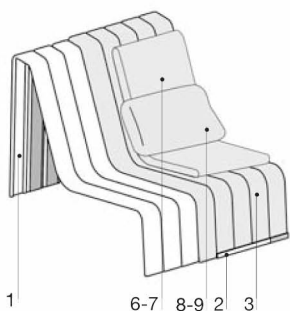

Frame

design Francesco Rota

Canapés modulaires, plateformes, fauteuil, chaises, bancs et petites tables d'extérieur, réalisés avec des profilés d'aluminium revêtus et assemblés entre eux en multiples préétablis.

1. 1 Structure composée de profilés d'aluminium.
2. 2 Parties visibles en acier inox AISI 316. Ecarteurs en matériaux plastiques.
3. 3 Revêtement structure:
   - Rope Treccia 95
     Classeur: Aqua 1
   - Aquatech Treccia 95
     Classeur: Aqua 4
4. 4 Coussin d'assise et d'appui amovible et déhoussables, disponibles en typologie soit d'intérieur (voir page 141), soit d'extérieur, en fibre polyester hydrofuge traitée anti moisissures et anti bactérienne pourvu d'insert en polyuréthane.
5. 5 Revêtement coussins d'assise et d'appui:
   - tissu Luz
   - tissu Rope T
     Classeur: Aqua 1
   - tissu Brio
6. 6 Coussin d'assise en polyuréthane à celles ouvertes recouvert de tissu tridimensionnel 100% polyester. En alternative on peut utiliser un coussin Flex.

1. 7 Revêtement coussin d'assise:
   - tissu Luz
   - tissu Rope T
     Classeur: Aqua 1
   - tissu Brio
   - Flex disponible dans les coloris suivants:
     - avorio, bruno, cemento, arancio, verde mela, grigio, viola
2. 8 Coussin d'appui déhoussable en fibre polyester hydrofuge traitée anti moisissures et anti bactérienne.
3. 9 Revêtement du coussin d'appui:
   - tissu Luz
   - tissu Rope T
     Classeur: Aqua 1
   - tissu Brio

Notes

Rope Treccia 95 est aussi disponible en une sélection de combinaisons bicolores. Les échantillons ne sont disponibles que sur demande.

Résistance au feu conformément au norme TB 117 et BS 5852 disponible pour les sièges avec supplément de prix de 15%.

Résistance au feu conformément au norme TB 117 et BS 5852 pour les différents tissus et matériaux: voir les pages 142/146.

La petite table B18V s'adapte aussia canapé d'autres séries,

comme par exemple Cove et Canvas.

Le produit peut être utilisé aussi en milieux intérieurs.

A la commande, il faut choisir:

1. a Revêtement structure:
   - matériau
   - coloris
2. b Coussins d'assise et d'appui:
   - typologie
3. c Revêtement coussins, coussins d'assise et d'appui:
   - tissu et coloris
4. d Coussin Flex:
   - coloris

Un coussin d'appui supplémentaire est nécessaire pour assurer le confort de tous ces éléments qui ne prévoient que le coussin d'assise.

e Revêtement coussin d'appui:

- tissu et coloris
- f En cas de composition de plusieurs éléments, il faut fournir un dessin pour le placement correct du système de jonction en acier inox AISI 316.

g En cas de composition, il faut choisir entre le Winter set séparé pour chaque élément et un seul Winter Set pour l'entière composition. En ce dernier cas il faut demander un devis avant de passer la commande.

			cm	kg net/brut
	petit fauteuil	B18Q	75x100x31/60h	24/28
	coussin	CUB18QE	54x86x4h	
	housse supplémentaire	CUB18QF		
	winter set	WSB18Q		
	fauteuil	B18A	75x108x31/70h	25/30
	coussin	CUB18AE	91x60/63x4h	
	housse supplémentaire	CUB18AF		
	winter set	WSB18A		
	fauteuil	B18B	112x108x31/70h	37/41
	coussin	CUB18BE	91x97/100x4h	
	housse supplémentaire	CUB18BF		
	winter set	WSB18B