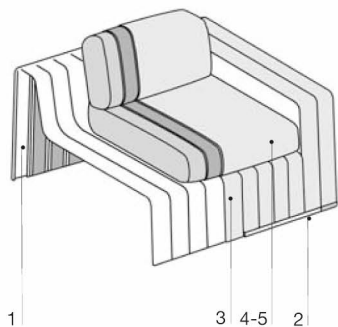

Frame

design Francesco Rota

Canapés modulaires, plateformes, fauteuil, chaises, bancs et petites tables d'extérieur, réalisés avec des profilés d'aluminium revêtus et assemblés entre eux en multiples préétablis.

1. 1 Structure composée de profilés d'aluminium.
2. 2 Parties visibles en acier inox AISI 316. Ecarteurs en matériaux plastiques.
3. 3 Revêtement structure:
   - Rope Treccia 95
     Classeur: Aqua 1
   - Aquatech Treccia 95
     Classeur: Aqua 4
4. 4 Coussin d'assise et d'appui amovible et déhoussables, disponibles en typologie soit d'intérieur (voir page 141), soit d'extérieur, en fibre polyester hydrofuge traitée anti moisissures et anti bactérienne pourvu d'insert en polyuréthane.
5. 5 Revêtement coussins d'assise et d'appui:
   - tissu Luz
   - tissu Rope T
     Classeur: Aqua 1
   - tissu Brio
6. 6 Coussin d'assise en polyuréthane à celles ouvertes recouvert de tissu tridimensionnel 100% polyester. En alternative on peut utiliser un coussin Flex.

1. 7 Revêtement coussin d'assise:
   - tissu Luz
   - tissu Rope T
     Classeur: Aqua 1
   - tissu Brio
   - Flex disponible dans les coloris suivants:
     - avorio, bruno, cemento, arancio, verde mela, grigio, viola
2. 8 Coussin d'appui déhoussable en fibre polyester hydrofuge traitée anti moisissures et anti bactérienne.
3. 9 Revêtement du coussin d'appui:
   - tissu Luz
   - tissu Rope T
     Classeur: Aqua 1
   - tissu Brio

Notes

Rope Treccia 95 est aussi disponible en une sélection de combinaisons bicolores. Les échantillons ne sont disponibles que sur demande.

Résistance au feu conformément au norme TB 117 et BS 5852 disponible pour les sièges avec supplément de prix de 15%.

Résistance au feu conformément au norme TB 117 et BS 5852 pour les différents tissus et matériaux: voir les pages 142/146.

La petite table B18V s'adapte aussia canapé d'autres séries,

comme par exemple Cove et Canvas.

Le produit peut être utilisé aussi en milieux intérieurs.

A la commande, il faut choisir:

1. a Revêtement structure:
   - matériau
   - coloris
2. b Coussins d'assise et d'appui:
   - typologie
3. c Revêtement coussins, coussins d'assise et d'appui:
   - tissu et coloris
4. d Coussin Flex:
   - coloris

Un coussin d'appui supplémentaire est nécessaire pour assurer le confort de tous ces éléments qui ne prévoient que le coussin d'assise.

e Revêtement coussin d'appui:

- tissu et coloris
- f En cas de composition de plusieurs éléments, il faut fournir un dessin pour le placement correct du système de jonction en acier inox AISI 316.

g En cas de composition, il faut choisir entre le Winter set séparé pour chaque élément et un seul Winter Set pour l'entière composition. En ce dernier cas il faut demander un devis avant de passer la commande.

			cm	kg net/brut
	petit fauteuil	B18Q	75x100x31/60h	24/28
	coussin	CUB18QE	54x86x4h	
	housse supplémentaire	CUB18QF		
	winter set	WSB18Q		
	fauteuil	B18A	75x108x31/70h	25/30
	coussin	CUB18AE	91x60/63x4h	
	housse supplémentaire	CUB18AF		
	winter set	WSB18A		
	fauteuil	B18B	112x108x31/70h	37/41
	coussin	CUB18BE	91x97/100x4h	
	housse supplémentaire	CUB18BF		
	winter set	WSB18B