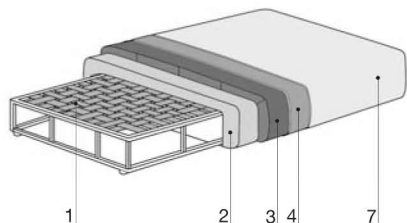

Ribbon

design Claesson, Koivisto, Rune,
Bestetti Associati

Série composée de plateformes déhoussables de grandes dimensions qui peuvent être complétées par des dossiers individuels ou composés de plusieurs éléments. Les groupes de deux, trois et quatre dossiers sont composés d'éléments simples connectés entre eux.

1 élément B67A - cm. 120x120x41h
1 dossier B67E - cm. 73x34x33h

dimensions totales: cm. 120x120x41/74h

1 élément B67A - cm. 120x120x41h
1 set 3 dossiers B67G - cm. 219x34x33h

dimensions totales: cm. 120x120x41/74h

dimensions totales: cm. 240x120x41/74h

1 élément B67C - cm. 240x120x41h
1 set 2 dossiers B67F - cm. 146x34x33h
1 set 3 dossiers B67G - cm. 219x34x33h

dimensions totales: cm. 240x120x41/74h

1 élément B67C - cm. 240x120x41h
1 set 4 dossiers B67H - cm. 292x34x33h
ou 2 set 2 dossiers B67F - cm. 146x34x33h
1 élément B67A - cm. 120x120x41h

dimensions totales: cm. 240x240x41/74h

1 élément B67C - cm. 240x120x41h
3 set 2 dossiers B67F - cm. 146x34x33h
1 élément B67A - cm. 120x120x41h

dimensions totales: cm. 360x240x41/74h

2 éléments B67C - cm. 240x120x41h
3 set 2 dossiers B67F - cm. 146x34x33h