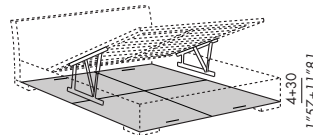

dimensions spéciales en longueur seulement:
lit: +5% tous les 5 cm.
sommier élite (max 210 cm) : +30%
non disponibles pour autres bases de lit

- cama acolchada
- funda desenfundable
- revestimiento fijo para versión en piel
- estructura en madera desmontable con travesaño central en metal
- somieres a elegir
- soportes somieres ajustables - no posible para camas con el contenedor
- patas de madera teñida moka-gris-claro

medidas especiales - sólo en longitud:
cama: +5% cada 5 cm.
somier élite (máxima longitud 210 cm.) + 30%
no disponibles con otros somieres

piano ortopedico
orthopedic base

rete élite
élite slatted base

rete élite MM
élite MM slatted base

rete élite ME
élite ME slatted base

sommier a molle
spring bases

storage box

MERIDIANI

WILLIS

2001

100 x 220	letto tessile imbottito (senza piani letto) - <i>upholstered bed (without bed base)</i>	
	piano ortopedico - <i>orthopedic base</i>	1x 89,5x201 / 1x 35"24x79"13
	rete élite - <i>élite slatted base</i>	1x 87x200 / 1x 34"25x78"74
	rete élite MM - <i>élite slatted base MM</i>	1x 89x200 / 1x 35"04x78"74
	rete élite ME - <i>élite slatted base ME</i>	1x 89x200 / 1x 35"04x78"74
	sommier a molle - <i>spring box</i>	1x 89x200 / 1x 35"04x78"74
	storage box (solo con rete élite) - <i>storage (only w/élite slatted base)</i>	
	materasso (escluso) - <i>mattress (optional)</i>	

130 x 220	letto tessile imbottito (senza piani letto) - <i>upholstered bed (without bed base)</i>	
	rete élite - <i>élite slatted base</i>	1x 117x200 / 1x 46"06x78"74
	rete élite MM - <i>élite slatted base MM</i>	1x 119x200 / 1x 46"85x78"74
	storage box (solo con rete élite) - <i>storage (only w/élite slatted base)</i>	
	materasso (escluso) - <i>mattress (optional)</i>	