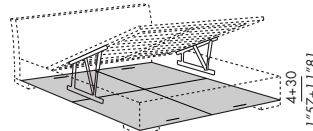

special dimensions: length only
bed: +5% every 1"97 inch

élite slatted base (max 82"68 inch):

+30%

customization not available for other
mattress supports

medidas especiales - sólo en longitud:

cama: +5% cada 5 cm.

somier élite (máxima longitud 210 cm.)

+ 30%

no disponibles con otros somieres

rete élite
élite slatted base

storage box

twín 44"x83"

110x210

letto tessile imbottito (senza piani letto) - upholstered bed (without bed base)