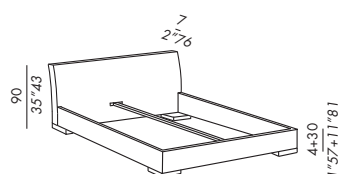

special dimensions: length only
bed: +5% every 1"97 inch

élite slatted base (max 82"68 inch):

+30%

customization not available for other
mattress supports

medidas especiales - sólo en longitud:

cama: +5% cada 5 cm.

somier élite (máxima longitud 210 cm.)

+ 30%

no disponibles con otros somieres

rete élite
élite slatted base

storage box

twín 44"x83"

110x210

letto tessile imbottito (senza piani letto) - upholstered bed (without bed base)