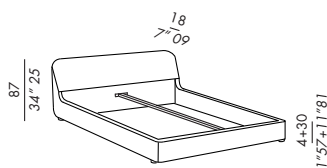

misure speciali - solo in lunghezza

letti: +5% ogni 5 cm

reti élite (max 210 cm): +30%

non possibili con altri piani letto

- upholstered bed
- removable cover
- wooden frame that can be disassembled with metal cross bar
- mattress support according to choice
- adjustable brackets for mattress supports - not for storage facility
- feet in moka-grey-light stained wood

special dimensions: length only

bed: +5% every 1"97 inch

élite slatted base (max 82"68 inch):

+30%

customization not available for other mattress supports

- cama acolchada
- funda desenfundable
- estructura en madera desmontable con travesaño central en metal
- somieres a elegir
- soportes somieres ajustables - no posible para camas con el contenedor
- patas de madera teñida moka-gris-claro

medidas especiales - sólo en longitud:

cama: +5% cada 5 cm.

somier élite (máxima longitud 210 cm.)

+ 30%

no disponibles con otros somieres

rete élite
élite slatted base

storage box

queen 66"x90"