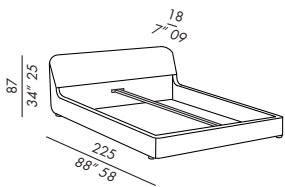

4+30
1'57+11'81