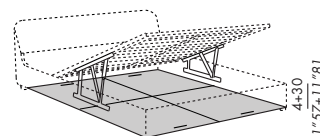

special dimensions: length only

bed: +5% every 1"97 inch

élite slatted base (max 82"68 inch):

+30%

customization not available for other mattress supports

- cama acolchada
- funda desenfundable
- estructura en madera desmontable con travesaño central en metal
- somieres a elegir
- soportes somieres ajustables - no posible para camas con el contenedor
- patas de madera teñida moka-gris-claro

medidas especiales - sólo en longitud:

cama: +5% cada 5 cm.

somier élite (máxima longitud 210 cm.)

+ 30%

no disponibles con otros somieres

rete élite
élite slatted base

storage box

queen 66"x90"

168x228

letto tessile imbottito (senza piani letto) - upholstered bed (without bed base)

rete élite - élite slatted base

1x 59"x80" / 1x 150x202

storage box (solo con rete élite) - storage (only w/élite slatted base) 1x 59"x80" / 1x 150x202