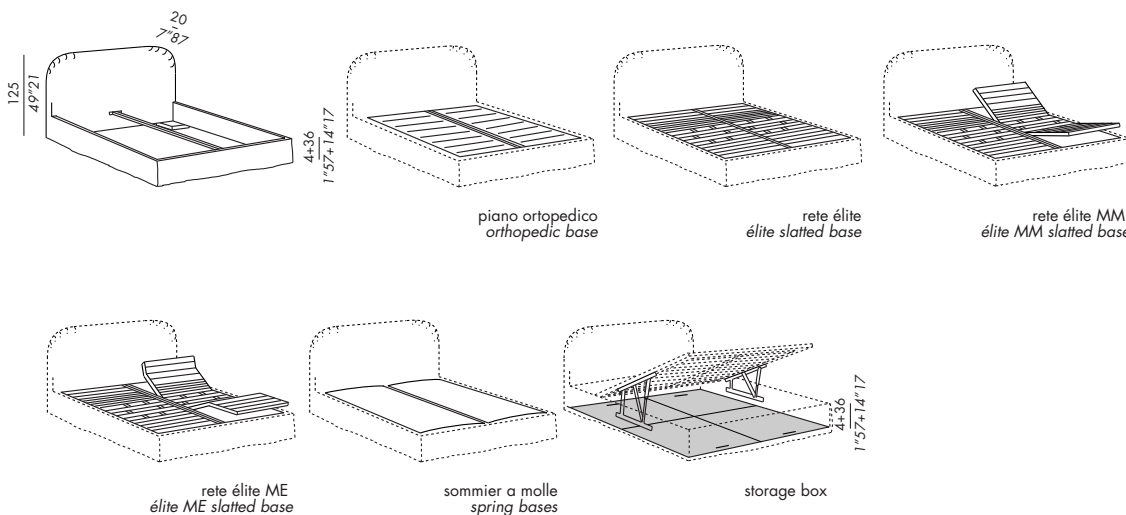

- Gepolstertes Bett mit Bettrahmen "Plus" (H.40 cm.)
- Abziehbaren Bezug
- Zerlegbaren Holzgestell mit Mittelstange aus Metall
- Unterbett nach Auswahl
- Verstellbare Träger für Lattenrost Einbau - nicht möglich beim Bettkasten
- Holzfüße moka-grau-hell gebeizt

- lit textile rembourré avec base de lit "plus" (h.40 cm)
- revêtement déhoussable
- structure démontable en bois avec barre centrale en métal
- base de lit à choix
- supports pour bases de lits réglables - non disponibles pour version coffre
- pieds en bois teinté moka-gris-clair

- cama acolchada con base "plus" (h. 40)
- desenfundable
- estructura de madera desmontable con travesaño central de metal
- somier a elegir
- soportes somieres ajustables - no posible para camas con el contenedor
- patas de madera teñida moka-gris-claro
- colchones (excluidos): véase tarifa general

special dimensions - fixed élite slatted base only beds: +5% every 5 cm
élite slatted bases: +30% (max length 210 cm)

Sondermaß - nur mit fix Elite Lattenrost: Bett: +5% je 5 cm
Elite Lattenrost (max. 210): +30%

dimensions spéciales - seulement avec sommier élite
lits: +5% tous les 5 cm.
sommier élite (max 210 cm): +30%

medidas especiales - sólo somier élite: cama: +5% cada 5 cm.
somier élite: + 30% (máxima longitud 210 cm.)