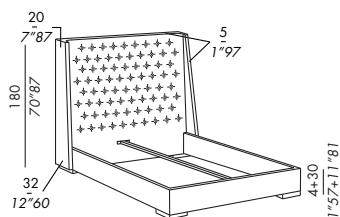

## special dimensions: length only

bed: +5% every 1"97 inch

élite slatted base (max 82"68 inch): +30%

customization not available for other mattress supports

## medidas especiales - sólo en longitud:

cama: +5% cada 5 cm.

somier élite (máxima longitud 210 cm.) + 30%

no disponibles con otros somieres

rete élite  
élite slatted base

storage box

### queen 68"x90"

173x228

letto tessile imbottito (senza piani letto) - upholstered bed (without bed base)

rete élite - élite slatted base

1x 59"x80" / 1x 150x202

storage box (solo con rete élite) - storage (only w/élite slatted base) 1x 59"x80" / 1x 150x202