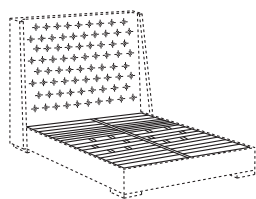

## special dimensions: length only

bed: +5% every 1"97 inch

élite slatted base (max 82"68 inch): +30%

customization not available for other mattress supports

## medidas especiales - sólo en longitud:

cama: +5% cada 5 cm.

somier élite (máxima longitud 210 cm.) + 30%

no disponibles con otros somieres

rete élite  
élite slatted base

storage box

### queen 68"x90"

173x228

letto tessile imbottito (senza piani letto) - upholstered bed (without bed base)

rete élite - élite slatted base

1x 59"x80" / 1x 150x202

storage box (solo con rete élite) - storage (only w/élite slatted base) 1x 59"x80" / 1x 150x202