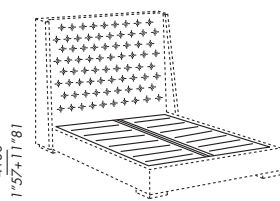

piano ortopedico
orthopedic base