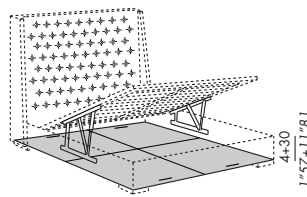

**dimensions spéciales en longueur seulement: lit : +5% tous les 5 cm.  
sommier élite (max 210 cm) : +30%  
non disponibles pour autres bases de lit**

**medidas especiales - sólo en longitud: cama: +5% cada 5 cm.  
somier élite (máxima longitud 210 cm.) + 30%  
no disponibles con otros somieres**

piano ortopedico  
orthopedic base

rete élite  
élite slatted base

rete élite MM  
élite MM slatted base

rete élite ME  
élite ME slatted base

sommier a molle  
spring bases

storage box

# THURMAN

2005

---

180 x 225	letto tessile imbottito (senza piani letto) - <i>upholstered bed (without bed base)</i>
	piani ortopedici - <i>orthopedic bases</i> 2x 79,5x201 / 2x 31"30x79"13
	rete élite - <i>élite slatted base</i> 1x 157x200 / 1x 61"81x78"74
	reti élite sdoppiate - <i>single élite slatted bases</i> 2x 79x200 / 2x 31"10x78"74
	reti élite MM - <i>single élite slatted bases MM</i> 2x 79x200 / 2x 31"10x78"74
	reti élite ME - <i>single élite slatted bases ME</i> 2x 79x200 / 2x 31"10x78"74
	sommier a molle - <i>spring box</i> 2x 79x200 / 2x 31"10x78"74
	storage box (solo con rete élite) - <i>storage (only w/élite slatted base)</i>
	materasso (escluso) - <i>mattress (optional)</i>