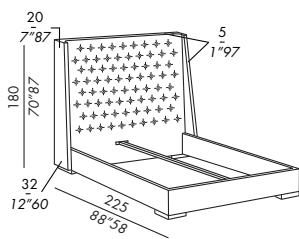

piano ortopedico
orthopedic base