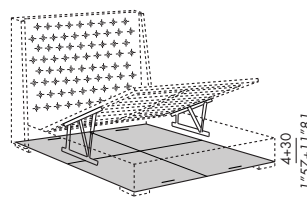

## medidas especiales - sólo en longitud:

cama: +5% cada 5 cm.

somier élite (máxima longitud 210 cm.) + 30%

no disponibles con otros somieres

rete élite  
élite slatted base

storage box

### queen 68"x90"

173x228

letto tessile imbottito (senza piani letto) - upholstered bed (without bed base)

rete élite - élite slatted base

1x 59"x80" / 1x 150x202

storage box (solo con rete élite) - storage (only w/élite slatted base) 1x 59"x80" / 1x 150x202