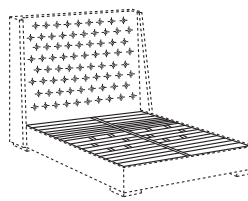

rete élite
élite slatted base