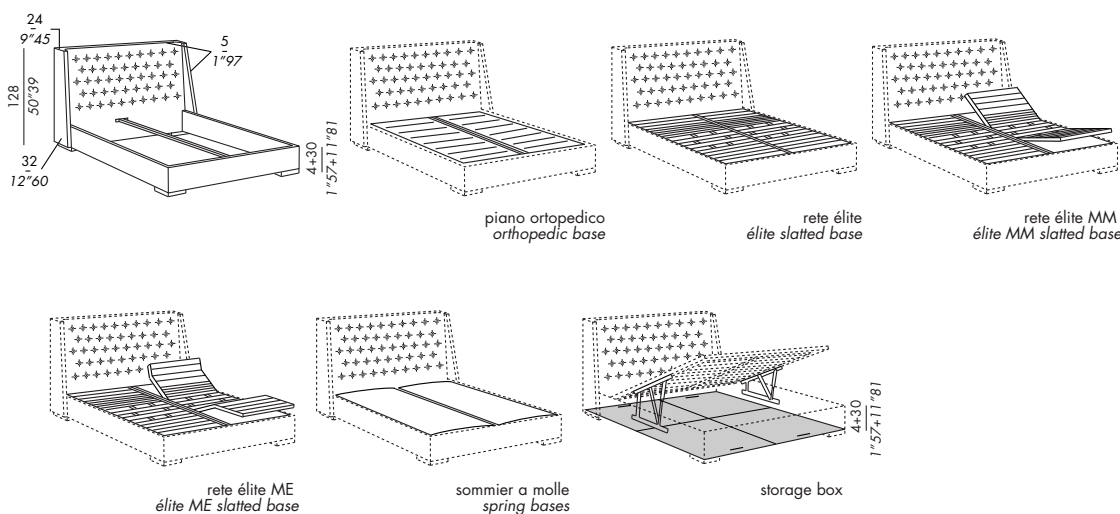

- gepolstertes Bett
- Kapitonierten Kopfteil - Festbezug
- zerlegbaren Holzgestell mit Mittelstange aus Metall
- Unterbett nach Auswahl
- verstellbare Träger für Lattenrost Einbau - nicht möglich beim Bettkasten
- Holzfüße moka-grau-hell gebeizt

- lit textile rembourré
- revêtement tête de lit capitonné - non déhoussable
- structure démontable en bois avec barre centrale en métal
- base de lit à choix
- supports pour bases de lits réglables - non disponibles pour version coffre
- pieds en bois teinté moka-gris-clair

- cama acolchada
- cabecera con revestimiento fijo capitonné
- estructura de madera desmontable con travesaño central de metal
- somier a elegir
- soportes somieres ajustables - no posible para camas con el contenedor
- patas de madera teñida moka-gris-claro

special dimensions - fixed élite slatted base only
beds: +5% every 5 cm
élite slatted bases: +30% (max length 210 cm)

Sondermaß - nur mit fix Elite Lattenrost:
Bett: +5% je 5 cm
Elite Lattenrost (max. 210): +30%

dimensions spéciales - seulement avec sommier élite
lits: +5% tous les 5 cm.
sommier élite (max 210 cm): +30%

medidas especiales - sólo somier élite:
cama: +5% cada 5 cm.
somier élite: + 30% (máxima longitud 210 cm.)