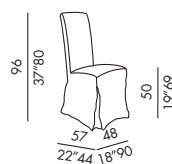

sedia DUE chair DUE