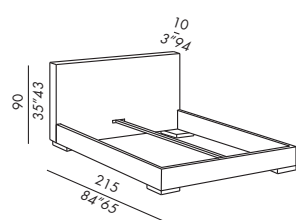

piano ortopedico
orthopedic base