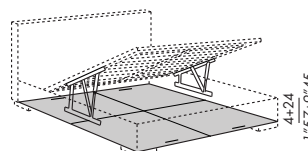

special dimensions: length only

bed: +5% every 1"97 inch

élite slatted base (max 82"68 inch):

+30%

customization not available for other mattress supports

medidas especiales - sólo en longitud:

cama: +5% cada 5 cm.

somier élite (máxima longitud 210 cm.)

+ 30%

no disponibles con otros somieres

rete élite
élite slatted base

storage box

twín 44"x81"

110x205

letto tessile imbottito (senza piani letto) - upholstered bed (without bed base)