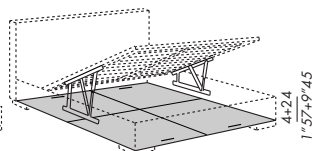

dimensions spéciales en longueur seulement:
lit : +5% tous les 5 cm.
sommier élite (max 210 cm) : +30%
non disponibles pour autres bases de lit

medidas especiales - sólo en longitud: cama: +5% cada 5 cm.
somier élite (máxima longitud 210 cm.) + 30%
no disponibles con otros somieres

piano ortopedico
orthopedic base

rete élite
élite slatted base

rete élite MM
élite MM slatted base

rete élite ME
élite ME slatted base

sommier a molle
spring bases

storage box

MERIDIANI

STONE

1996

100 x 215	letto tessile imbottito (senza piani letto) - <i>upholstered bed (without bed base)</i>	
	piano ortopedico - <i>orthopedic base</i>	1x 89,5x201 / 1x 35"24x79"13
	rete élite - <i>élite slatted base</i>	1x 87x200 / 1x 34"25x78"74
	rete élite MM - <i>élite slatted base MM</i>	1x 89x200 / 1x 35"04x78"74
	rete élite ME - <i>élite slatted base ME</i>	1x 89x200 / 1x 35"04x78"74
	sommier a molle - <i>spring box</i>	1x 89x200 / 1x 35"04x78"74
	storage box (solo con rete élite) - <i>storage (only w/élite slatted base)</i>	
	materasso (escluso) - <i>mattress (optional)</i>	

130 x 215	letto tessile imbottito (senza piani letto) - <i>upholstered bed (without bed base)</i>	
	rete élite - <i>élite slatted base</i>	1x 117x200 / 1x 46"06x78"74
	rete élite MM - <i>élite slatted base MM</i>	1x 119x200 / 1x 46"85x78"74
	storage box (solo con rete élite) - <i>storage (only w/élite slatted base)</i>	
	materasso (escluso) - <i>mattress (optional)</i>	