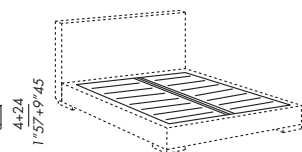

piano ortopedico
orthopedic base