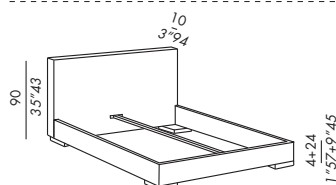

special dimensions: length only

bed: +5% every 1"97 inch

élite slatted base (max 82"68 inch):

+30%

customization not available for other mattress supports

medidas especiales - sólo en longitud:

cama: +5% cada 5 cm.

somier élite (máxima longitud 210 cm.)

+ 30%

no disponibles con otros somieres

rete élite
élite slatted base

storage box

twín 44"x81"

110x205

letto tessile imbottito (senza piani letto) - upholstered bed (without bed base)