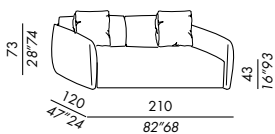

SCOTT

2012

sofa bed: patent pending - arch. G. Manzoni

- divani giorno-notte sfoderabili
- struttura in metallo smontabile
- imbottitura in poliuretano indeformabile e fibra poliestere
- movimento letto in metallo con cinghie elastiche
- materasso in poliuretano anallergico - cm. 195x158x14 con rivestimento in tessuto trapuntato
- 2 cuscini - schienale/guanciaie in piuma supportata
- 2 cuscini 55 SP in piuma supportata (per sofa 210 e sofa bed)
- 3 cuscini 55 SP in piuma supportata (per sofa 270)
- pouf sfoderabile con imbottitura in poliuretano indeformabile e piuma supportata

- upholstered sofas with removable covers
- metal frame
- non-deformable polyurethane padding and polyester fibre
- one-fold mechanism with elastic bands
- non-allergenic polyurethane mattress - cm. 195x158x14 with quilted cover
- 2 back cushions / pillows in reinforced feathers
- 2 deco cushions 55 SP in reinforced feathers (for sofa 210 and sofa bed)
- 3 deco cushions 55 SP in reinforced feathers (for sofa 270)
- ottoman with removable cover in non-deformable polyurethane padding and reinforced feathers

- gepolsterte abziehbare Sofas und Schlafsofa
- Gestell aus Metall
- Polsterung aus unverformbaren PU-Schäumen und polyesterfasern
- Bettbewegung aus Metall mit elast. Gürteln
- Matratze aus anallergischen PU-Schäumen - cm. 195 x158x14 mit gestepptem Bezug
- 2 Rücken / Kopfkissen aus Polsterdaunen
- 2 Deko Kissen 55-SP aus Polsterdaunen (für Sofa 210 und Sofabett)
- 3 Deko Kissen 55-SP aus Polsterdaunen (für Sofa 270)
- abziehbarer Hocker mit Polsterung aus unverformbaren PU-Schäumen und Polsterdaunen