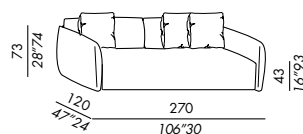

SCOTT

2012

sofa bed: patent pending - arch. G. Manzoni

- divani giorno-notte sfoderabili
- struttura in metallo smontabile
- imbottitura in poliuretano indeformabile e fibra poliestere
- movimento letto in metallo con cinghie elastiche
- materasso in poliuretano anallergico - cm. 195x158x14 con rivestimento in tessuto trapuntato
- 2 cuscini - schienale/guanciaie in piuma supportata
- 2 cuscini 55 SP in piuma supportata (per sofa 210 e sofa bed)
- 3 cuscini 55 SP in piuma supportata (per sofa 270)
- pouf sfoderabile con imbottitura in poliuretano indeformabile e piuma supportata

- upholstered sofas with removable covers
- metal frame
- non-deformable polyurethane padding and polyester fibre
- one-fold mechanism with elastic bands
- non-allergenic polyurethane mattress - cm. 195x158x14 with quilted cover
- 2 back cushions / pillows in reinforced feathers
- 2 deco cushions 55 SP in reinforced feathers (for sofa 210 and sofa bed)
- 3 deco cushions 55 SP in reinforced feathers (for sofa 270)
- ottoman with removable cover in non-deformable polyurethane padding and reinforced feathers

- gepolsterte abziehbare Sofas und Schlafsofa
- Gestell aus Metall
- Polsterung aus unverformbaren PU-Schäumen und polyesterfasern
- Bettbewegung aus Metall mit elast. Gürteln
- Matratze aus anallergischen PU-Schäumen - cm. 195 x158x14 mit gestepptem Bezug
- 2 Rücken / Kopfkissen aus Polsterdaunen
- 2 Deko Kissen 55-SP aus Polsterdaunen (für Sofa 210 und Sofabett)
- 3 Deko Kissen 55-SP aus Polsterdaunen (für Sofa 270)
- abziehbarer Hocker mit Polsterung aus unverformbaren PU-Schäumen und Polsterdaunen