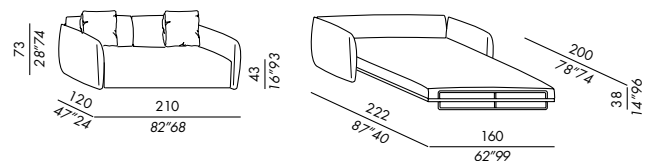

sofa 210

sofa 270

sofa bed