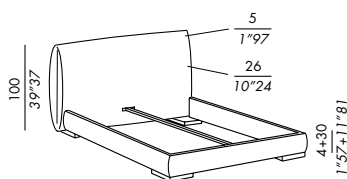

piano ortopedico - orthopedic base