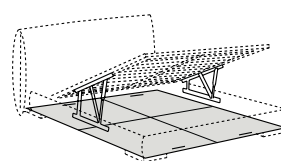

**dimensions spéciales - seulement avec sommier élite
lits: +5% tous les 5 cm.
sommier élite (max 210 cm): +30%**

**medidas especiales - sólo somier élite:
cama: +5% cada 5 cm.
sommier élite: + 30% (máxima longitud 210 cm.)**

piano ortopedico - orthopedic base

rete élite - élite slatted base

rete élite MM - élite MM slatted base

rete élite ME - élite ME slatted base

sommier a molle - spring bases

storage box/profondità-depth cm.18 - 7"09

MERIDIANI

SCOTT BED

2013

120 x 235

letto imbottito (senza piani letto) - upholstered bed (without bed base)

piani ortopedici - orthopedic bases 1x 99x200 / 1x 38"98x78"74

materasso - mattress size 1x 100x200 / 1x 39"37x78"74 - optional