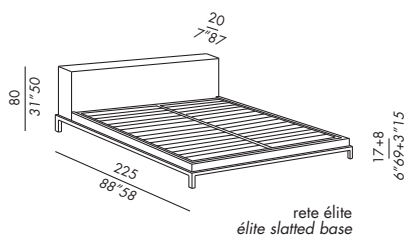

- lit textile rembourré
- revêtement déhoussable
- structure démontable en bois avec barre centrale en métal
- sommier à lattes encastrable meridiani élite - sommiers séparés non réalisables
- base en chêne teinté moka

fixed dimensions

Einzige verfügbare Maße

seules dimensions disponibles

únicas medidas disponibles

168 x 225 letto completo di rete élite - bed complete with élite slatted base 1x 157x200 / 1x 61"81x78"74
materasso (escluso) - mattress (optional)

fixed dimensions

únicas medidas disponibles

king 79"x90" letto completo di rete élite - bed complete with élite slatted base 1x 75"x80" / 1x 190x202

201x228 materasso (escluso) - mattress (optional)

MERIDIANI