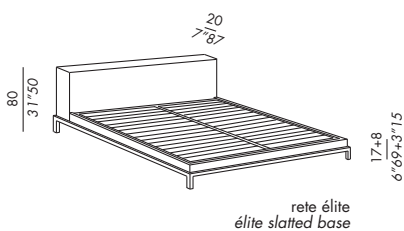

188 x 225 letto completo di rete élite - bed complete with élite slatted base 1x 177x200 / 1x 69"69x78"74
materasso (escluso) - mattress (optional)

208 x 225 letto completo di rete élite - bed complete with élite slatted base 1x 197x200 / 1x 77"56x78"74
materasso (escluso) - mattress (optional)

fixed dimensions

únicas medidas disponibles

king 79"x90" letto completo di rete élite - bed complete with élite slatted base 1x 75"x80" / 1x 190x202

201x228 materasso (escluso) - mattress (optional)

MERIDIANI