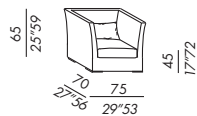

poltrona armchair