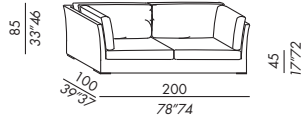

divano 200 sofa 200