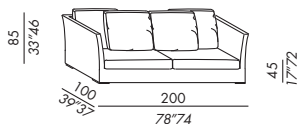

divano 200 sofa 200