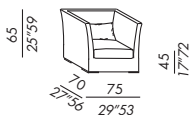

poltrona armchair