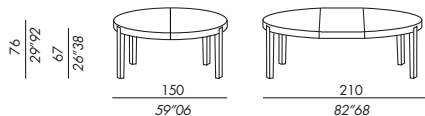

tavolo pranzo 120-TP dining table 120-TP

tavolo pranzo 120XL-TP dining table 120XL-TP

tavolo allungabile con prolunga separata - extendable table with separate leaf -
table à rallonges séparées - ausziehbarer Tisch mit getrennter Verlängerung -
mesa extensible con extensión separable

tavolo pranzo 150-TP dining table 150-TP

tavolo pranzo 150XL-TP dining table 150XL-TP

tavolo allungabile con prolunga separata - extendable table with separate leaf -
table à rallonges séparées - ausziehbarer Tisch mit getrennter Verlängerung -
mesa extensible con extensión separable