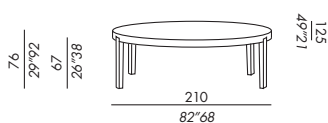

POWER

2002

- tavoli pranzo
- struttura in legno
- gambe smontabili
- finitura
- impiallacciatura in rovere tinto
  moka-grigio-chiaro-bianco
- lacca opaca o lucida white-greige-
  brown-chalk-slate-petrol

- dining tables
- wooden frame
- detachable legs
- finish
- moka-grey-light-white stained oak
  veneer
- white-greige-brown-chalk-slate-petrol
  lacquer with matt or glossy finish

- Esstische
- Holzgestell
- Zerlegbare Beine
- Ausführung
- Eiche Furnier moka-grau-hell-weiß
  gebeizt
- Lack matt oder Hochglanz white-
  greige-brown-chalk-slate-petrol

- tables de salle à manger
- structure en bois
- pieds démontables
- finition
- placage de chêne teinté
  moka-gris-clair-blanc
- laque opaque ou brillante white-
  greige-brown-chalk-slate-petrol

- mesas comedor
- estructura de madera
- patas desmontables
- acabado
- enchapado en roble teñido
  moka-gris-claro-blanco
- lacado mate o brillante white-
  greige-brown-chalk-slate-petrol

tavolo pranzo 210-TP dining table 210-TP