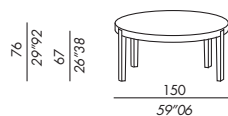

tavolo pranzo 120-TP dining table 120-TP

tavolo pranzo 120XL-TP dining table 120XL-TP

tavolo allungabile con prolunga separata - extendable table with separate leaf -
table à rallonges séparées - ausziehbarer Tisch mit getrennter Verlängerung -
mesa extensible con extensión separable

tavolo pranzo 150-TP dining table 150-TP

tavolo pranzo 150XL-TP dining table 150XL-TP

tavolo allungabile con prolunga separata - extendable table with separate leaf -
table à rallonges séparées - ausziehbarer Tisch mit getrennter Verlängerung -
mesa extensible con extensión separable