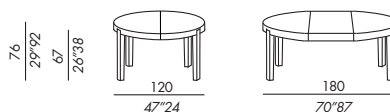

tavolo pranzo 120-TP dining table 120-TP

tavolo pranzo 120XL-TP dining table 120XL-TP

tavolo allungabile con prolunga separata - extendable table with separate leaf -
table à rallonges séparées - ausziehbarer Tisch mit getrennter Verlängerung -
mesa extensible con extensión separable