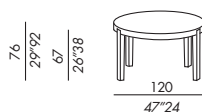

tavolo pranzo 120-TP dining table 120-TP

tavolo pranzo 120XL-TP dining table 120XL-TP

tavolo allungabile con prolunga separata - extendable table with separate leaf -
table à rallonges séparées - ausziehbarer Tisch mit getrennter Verlängerung -
mesa extensible con extensión separable