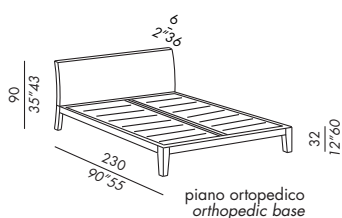

fixed dimensions

Einzige verfügbare Maße

seules dimensions disponibles

únicas medidas disponibles

172 x 230 letto completo di piani ortopedici -
bed complete with orthopaedic mattress supports
versione in rovere - oak version
versione in lacca opaca - matt lacquer version
materasso (escluso) - mattress (optional)

2x 79,5x201 / 2x 31"30x79"13

192 x 230 letto completo di piani ortopedici -
bed complete with orthopaedic mattress supports
versione in rovere - oak version
versione in lacca opaca - version in matt lacquer
materasso (escluso) - mattress (optional)

2x 89,5x201 / 2x 35"24x79"13

212 x 230 letto completo di piani ortopedici -
bed complete with orthopaedic mattress supports
versione in rovere - oak version
versione in lacca opaca - version in matt lacquer
materasso (escluso) - mattress (optional)

2x 99,5x201 / 2x 39"17x79"13

MERIDIANI