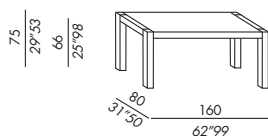

tavolo pranzo 160-TP dining table 160-TP

tavolo pranzo 200-TP dining table 200-TP

tavolo pranzo 230-TP dining table 230-TP

tavolo pranzo 180XL-TP dining table 180XL-TP

tavolo allungabile con prolunga a scomparsa
extendable table with hidden extension
ausziehbarer Tisch mit enthaltener Verlängerung
table extensibles avec rallonges escamotables
mesa extensibles con extensiones incorporadas