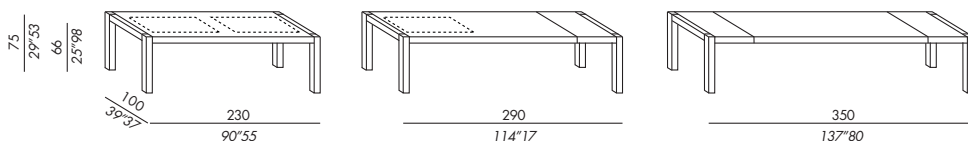

tavolo allungabile con prolunga a scomparsa
extendable table with hidden extension
ausziehbarer Tisch mit enthaltener Verlängerung
table extensibles avec rallonges escamotables
mesa extensibles con extensiones incorporadas

MERIDIANI