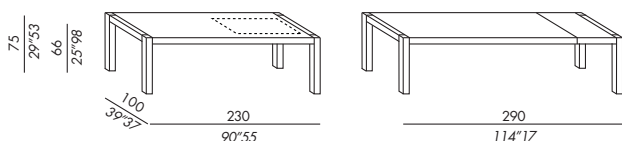

- dining tables
- wooden frame
- detachable legs - with gliders for carpet or felts
- finishes
  - moka-grey-light-white stained oak veneer
  - white-greige-brown-chalk-slate-petrol lacquer with matt or glossy finish
- extendable versions with hidden extension

- Esstische
- Holzgestell
- Zerlegbare FüÙe - mit Gleitern für Teppichboden oder Filzscheibe
- Ausführungen:
  - Eiche Furnier moka-grau-hell-weiß
  - Lack matt oder Hochglanz white-greige-brown-chalk-slate-petrol
- Herausziehbare Esstische mit enthaltener Verlängerung

- tables de salle à manger
- structure en bois
- pieds démontables - avec patins pour moquette ou patin en feutre
- finitions
  - placage de chêne teinté moka-gris-clair-blanc
  - laque mate ou brillante white-greige-brown-chalk-slate-petrol
- versions extensibles avec rallonges escamotables

- mesas comedor
- estructura de madera
- patas desmontables con puntales deslizantes o fieltros
- acabados:
  - enchapado en roble teñido moka-gris-claro-blanco
  - lacado mate o brillante white-greige-brown- chalk-slate-petrol
- versiones extensibles con extensiones incorporadas

tavolo pranzo 230XL-TP dining table 230XL-TP

tavolo allungabile con prolunga a scomparsa
extendable table with hidden extension
ausziehbarer Tisch mit enthaltener Verlängerung
table extensibles avec rallonges escamotables
mesa extensibles con extensiones incorporadas

tavolo pranzo 230XXL-TP dining table 230XXL-TP