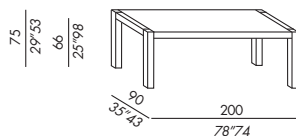

tavolo pranzo 200-TP dining table 200-TP