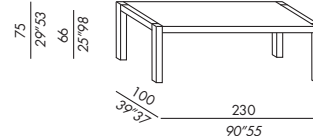

tavolo pranzo 160-TP dining table 160-TP

tavolo pranzo 200-TP dining table 200-TP

tavolo pranzo 230-TP dining table 230-TP

tavolo pranzo 180XL-TP dining table 180XL-TP

tavolo allungabile con prolunga a scomparsa
extendable table with hidden extension
ausziehbarer Tisch mit enthaltener Verlängerung
table extensibles avec rallonges escamotables
mesa extensibles con extensiones incorporadas