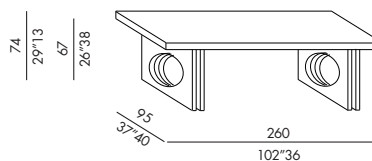

tavolo pranzo 260-TP dining table 260-TP