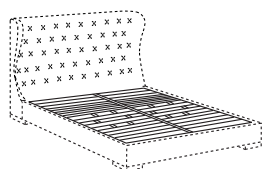

LOREN - US VERSION

2008

- letto tessile imbottito
- rivestimento testiera con lavorazione capitonné - non sfoderabile
- struttura smontabile in legno con traverso centrale in metallo
- piani letto a scelta
- supporti piani letto regolabili - no per versione box
- piedini in legno tinto moka-grigio-chiaro

misure speciali - solo in lunghezza
letti: +5% ogni 5 cm
reti élite (max 210 cm): +30%
non possibili con altri piani letto

- upholstered bed - headboard with quilted not removable cover
- wooden frame that can be disassembled with metal cross bar
- mattress support according to choice
- adjustable brackets for mattress supports - not for storage facility
- feet in moka-grey-light stained wood

- cama acolchada - cabecera con revestimiento fijo capitonné
- estructura en madera desmontable con travesaño central en metal
- somieres a elegir
- soportes somieres ajustables - no posible para camas con el contenedor
- patas de madera teñida moka-gris-claro

special dimensions: length only
bed: +5% every 1"97 inch
élite slatted base (max 82"68 inch): +30%
customization not available for other mattress supports

medidas especiales - sólo en longitud:
cama: +5% cada 5 cm.
somier élite (máxima longitud 210 cm.) + 30%
no disponibles con otros somieres

rete élite
élite slatted base