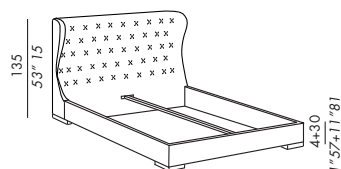

LOREN - US VERSION

2008

- letto tessile imbottito
- rivestimento testiera con lavorazione capitonné - non sfoderabile
- struttura smontabile in legno con traverso centrale in metallo
- piani letto a scelta
- supporti piani letto regolabili - no per versione box
- piedini in legno tinto moka-grigio-chiaro

misure speciali - solo in lunghezza
letti: +5% ogni 5 cm
reti élite (max 210 cm): +30%
non possibili con altri piani letto

- upholstered bed - headboard with quilted not removable cover
- wooden frame that can be disassembled with metal cross bar
- mattress support according to choice
- adjustable brackets for mattress supports - not for storage facility
- feet in moka-grey-light stained wood

- cama acolchada - cabecera con revestimiento fijo capitonné
- estructura en madera desmontable con travesaño central en metal
- somieres a elegir
- soportes somieres ajustables - no posible para camas con el contenedor
- patas de madera teñida moka-gris-claro

special dimensions: length only
bed: +5% every 1"97 inch
élite slatted base (max 82"68 inch): +30%
customization not available for other mattress supports

medidas especiales - sólo en longitud:
cama: +5% cada 5 cm.
somier élite (máxima longitud 210 cm.) + 30%
no disponibles con otros somieres

rete élite
élite slatted base