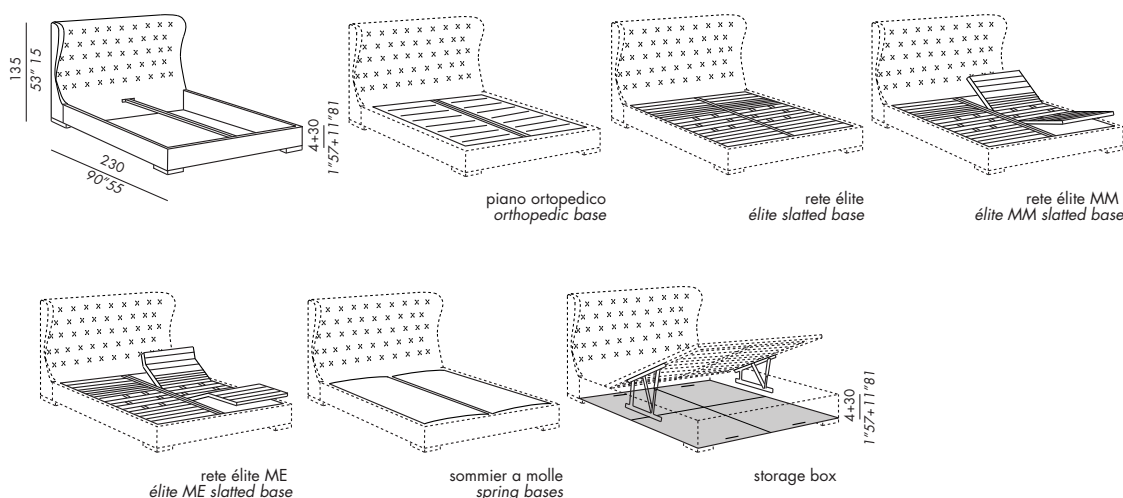

special dimensions: length only
bed: +5% every 5 cm
élite slatted base (max 210 cm): +30%
customization not available for other mattress supports

- Gepolstertes Bett - kapitoniertes Kopfteil mit festem Bezug
- demontierbare Bettseiten (gepolsterte Holzflächen) mit mittlerer Mittelstange aus Metall
- Unterbett nach Auswahl
- verstellbare Träger für Lattenrost Einbau - nicht möglich beim Bettkasten
- Holzfüße moka-grau-hell gebeizt

Sondermaß - nur in der Länge:
Bett: +5% je 5 cm.
Lattenrost Elite (max. 210 cm): +30%
Nicht möglich bei anderen Unterbetten

- lit textile rembourré avec tête de lit capitonné - non déhoussable
- structure démontable en bois avec barre centrale en métal
- base de lit à choix
- supports pour bases de lits réglables - non disponibles pour version coffre
- pieds en bois teinté moka-gris-clair

dimensions spéciales en longueur seulement:
lit : +5% tous les 5 cm.
sommier élite (max 210 cm) : +30%
non disponibles pour autres bases de lit

- cama acolchada - cabecera con revestimiento fijo capitonné
- estructura en madera desmontable con travesaño central en metal
- somieres a elegir
- soportes somieres ajustables - no posible para camas con el contenedor
- patas de madera teñida moka-gris-claro

medidas especiales - sólo en longitud:
cama: +5% cada 5 cm.
somier élite (máxima longitud 210 cm.) + 30%
no disponibles con otros somieres