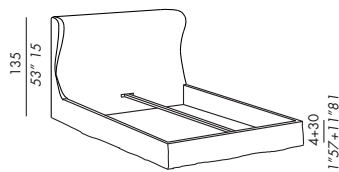

LOREN GHOST - US VERSION

2008

- letto tessile imbottito
- rivestimento sfoderabile
- struttura smontabile in legno con traverso centrale in metallo
- piani letto a scelta
- supporti piani letto regolabili - no per versione box
- piedini in legno tinto moka-grigio-chiaro

misure speciali - solo in lunghezza
letti: +5% ogni 5 cm
reti élite (max 210 cm): +30%
non possibili con altri piani letto

- upholstered bed
- removable cover
- wooden frame that can be disassembled with metal cross bar
- mattress support according to choice
- adjustable brackets for mattress supports - not for storage facility
- feet in moka-grey-light stained wood

special dimensions: length only
bed: +5% every 1"97 inch
élite slatted base (max 82"68 inch):
+30%
customization not available for other
mattress supports

- cama acolchada
- funda desenfundable
- estructura en madera desmontable con travesaño central en metal
- somieres a elegir
- soportes somieres ajustables - no posible para camas con el contenedor
- patas de madera teñida moka-gris-claro

medidas especiales - sólo en longitud:
cama: +5% cada 5 cm.
somier élite (máxima longitud 210 cm.)
+ 30%
no disponibles con otros somieres

rete élite
élite slatted base