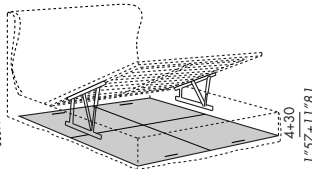

sommier a molle
spring bases

storage box