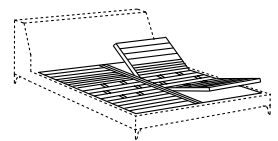

special dimensions - fixed élite slatted base only
beds: +5% every 5 cm
élite slatted bases: +30% (max length 210 cm)

Sondermaß - nur mit fix Elite Lattenrost:
Sondermaß: +5% je 5 cm
Elite Lattenrost (max 210 cm): +30%

dimensions spéciales - seulement avec sommier élite
lits: +5% tous les 5 cm.
sommier élite (max 210 cm): +30%

medidas especiales - sólo somier élite:
cama: +5% cada 5 cm.
somier élite: + 30% (máxima longitud 210 cm.)

piano ortopedico - orthopedic base

rete élite - élite slatted base

rete élite MM - élite MM slatted base

MERIDIANI

LEWIS UP BED

2013

170 x 230

letto imbottito (senza piani letto) - upholstered bed (without bed base)