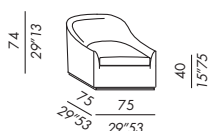

poltroncina 75 small armchair 75