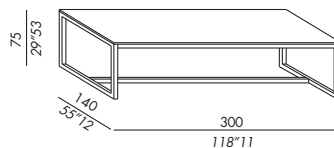

IRONS

2009

- tavoli pranzo
- struttura smontabile in metallo
- finiture
  - metal: verniciatura trasparente
  - nickel: in metallo nickel nero lucido
- finiture piani
  - impiallacciatura rovere tinto moka-grigio-chiaro-bianco
  - impiallacciatura ebano
  - lacca opaca o lucida white-greige-brown-chalk-slate-petrol
  - vetro nero

- dining tables
- detachable base in metal
- finishes
  - metal: transparent varnishing
  - nickel: in metal with glossy black nickel finish
- finishes for tops
  - moka-grey-light-white stained oak veneer
  - ebony veneer
  - white-greige-brown-chalk-slate-petrol lacquer with matt or glossy finish
  - black glass

- Esstische
- Zerlegbarer Metallgestell
- Gestell Ausführungen
  - Metall: transparent lackiert
  - Nickel: schwarz polierten Nickel Metall
- Platte Ausführungen
  - Eiche Furnier moka-grau-hell-weiß gebeizt
  - Ebenholz Furnier
  - Lack matt oder Hochglanz white-greige-brown-chalk-slate-petrol
  - Schwarzes Glas

- tables de salle à manger
- structure démontable en métal
- finitions
  - métal: verni transparent
  - nickel: métal nickel noir brillant
- finitions des plateaux
  - placage de chêne teinté moka-gris-clair-blanc
  - placage d'ébène
  - laque opaque ou brillante white-greige-brown-chalk-slate-petrol
  - verre noir

- mesas comedor
- estructura desmontable en metal
- acabados
  - metal: barnizado transparente
  - nickel: en metal acabado niquel negro brillante
- acabados sobres
  - enchapado en roble teñido moka-gris-claro-blanco
  - enchapado en ébano
  - lacado mate o brillante white-greige-brown-chalk-slate-petrol
  - vidrio negro

140140-TP

140300-TP

140R-TP

185R-TP

MERIDIANI