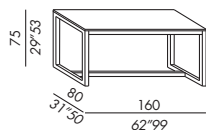

IRONS

2009

- tavoli pranzo
- struttura smontabile in metallo
- finiture
  - metal: verniciatura trasparente
  - nickel: in metallo nickel nero lucido
- finiture piani
  - impiallacciatura rovere tinto moka-grigio-chiaro-bianco
  - impiallacciatura ebano
  - lacca opaca o lucida white-greige-brown-chalk-slate-petrol
  - vetro nero

- dining tables
- detachable base in metal
- finishes
  - metal: transparent varnishing
  - nickel: in metal with glossy black nickel finish
- finishes for tops
  - moka-grey-light-white stained oak veneer
  - ebony veneer
  - white-greige-brown-chalk-slate-petrol lacquer with matt or glossy finish
  - black glass

- Esstische
- Zerlegbarer Metallgestell
- Gestell Ausführungen
  - Metall: transparent lackiert
  - Nickel: schwarz polierten Nickel Metall
- Platte Ausführungen
  - Eiche Furnier moka-grau-hell-weiß gebeizt
  - Ebenholz Furnier
  - Lack matt oder Hochglanz white-greige-brown-chalk-slate-petrol
  - Schwarzes Glas

- tables de salle à manger
- structure démontable en métal
- finitions
  - métal: verni transparent
  - nickel: métal nickel noir brillant
- finitions des plateaux
  - placage de chêne teinté moka-gris-clair-blanc
  - placage d'ébène
  - laque opaque ou brillante white-greige-brown-chalk-slate-petrol
  - verre noir

- mesas comedor
- estructura desmontable en metal
- acabados
  - metal: barnizado transparente
  - nickel: en metal acabado niquel negro brillante
- acabados sobres
  - enchapado en roble teñido moka-gris-claro-blanco
  - enchapado en ébano
  - lacado mate o brillante white-greige-brown-chalk-slate-petrol
  - vidrio negro

8080-TP

80160-TP

80200-TP

80240-TP

110110-TP

110230-TP

110260-TP

MERIDIANI