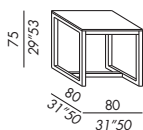

IRONS

2009

- tavoli pranzo
- struttura smontabile in metallo
- finiture
  - metal: verniciatura trasparente
  - nickel: in metallo nickel nero lucido
- finiture piani
  - impiallacciatura rovere tinto moka-grigio-chiaro-bianco
  - impiallacciatura ebano
  - lacca opaca o lucida white-greige-brown-chalk-slate-petrol
  - vetro nero

- dining tables
- detachable base in metal
- finishes
  - metal: transparent varnishing
  - nickel: in metal with glossy black nickel finish
- finishes for tops
  - moka-grey-light-white stained oak veneer
  - ebony veneer
  - white-greige-brown-chalk-slate-petrol lacquer with matt or glossy finish
  - black glass

- Esstische
- Zerlegbarer Metallgestell
- Gestell Ausführungen
  - Metall: transparent lackiert
  - Nickel: schwarz polierten Nickel Metall
- Platte Ausführungen
  - Eiche Furnier moka-grau-hell-weiß gebeizt
  - Ebenholz Furnier
  - Lack matt oder Hochglanz white-greige-brown-chalk-slate-petrol
  - Schwarzes Glas

- tables de salle à manger
- structure démontable en métal
- finitions
  - métal: verni transparent
  - nickel: métal nickel noir brillant
- finitions des plateaux
  - placage de chêne teinté moka-gris-clair-blanc
  - placage d'ébène
  - laque opaque ou brillante white-greige-brown-chalk-slate-petrol
  - verre noir

- mesas comedor
- estructura desmontable en metal
- acabados
  - metal: barnizado transparente
  - nickel: en metal acabado niquel negro brillante
- acabados sobres
  - enchapado en roble teñido moka-gris-claro-blanco
  - enchapado en ébano
  - lacado mate o brillante white-greige-brown-chalk-slate-petrol
  - vidrio negro

8080-TP

80160-TP

80200-TP

80240-TP

110110-TP

110230-TP

110260-TP

MERIDIANI