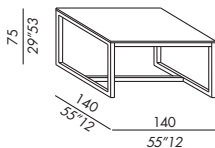

- dining tables
- detachable base in metal
- finishes
  - metal: transparent varnishing
  - nickel: in metal with glossy black nickel finish
- finishes for tops
  - moka-grey-light-white stained oak veneer
  - ebony veneer
  - white-greige-brown-chalk-slate-petrol lacquer with matt or glossy finish
  - black glass

- Esstische
- Zerlegbarer Metallgestell
- Gestell Ausführungen
  - Metall: transparent lackiert
  - Nickel: schwarz polierten Nickel Metall
- Platte Ausführungen
  - Eiche Furnier moka-grau-hell-weiß gebeizt
  - Ebenholz Furnier
  - Lack matt oder Hochglanz white-greige-brown-chalk-slate-petrol
  - Schwarzes Glas

- tables de salle à manger
- structure démontable en métal
- finitions
  - métal: verni transparent
  - nickel: métal nickel noir brillant
- finitions des plateaux
  - placage de chêne teinté moka-gris-clair-blanc
  - placage d'ébène
  - laque opaque ou brillante white-greige-brown-chalk-slate-petrol
  - verre noir

- mesas comedor
- estructura desmontable en metal
- acabados
  - metal: barnizado transparente
  - nickel: en metal acabado niquel negro brillante
- acabados sobres
  - enchapado en roble teñido moka-gris-claro-blanco
  - enchapado en ébano
  - lacado mate o brillante white-greige-brown-chalk-slate-petrol
  - vidrio negro

140140-TP