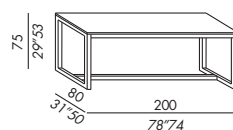

IRONS

2009

- tavoli pranzo
- struttura smontabile in metallo
- finiture
  - metal: verniciatura trasparente
  - nickel: in metallo nickel nero lucido
- finiture piani
  - impiallacciatura rovere tinto moka-grigio-chiaro-bianco
  - impiallacciatura ebano
  - lacca opaca o lucida white-greige-brown-chalk-slate-petrol
  - vetro nero

- dining tables
- detachable base in metal
- finishes
  - metal: transparent varnishing
  - nickel: in metal with glossy black nickel finish
- finishes for tops
  - moka-grey-light-white stained oak veneer
  - ebony veneer
  - white-greige-brown-chalk-slate-petrol lacquer with matt or glossy finish
  - black glass

- Esstische
- Zerlegbarer Metallgestell
- Gestell Ausführungen
  - Metall: transparent lackiert
  - Nickel: schwarz polierten Nickel Metall
- Platte Ausführungen
  - Eiche Furnier moka-grau-hell-weiß gebeizt
  - Ebenholz Furnier
  - Lack matt oder Hochglanz white-greige-brown-chalk-slate-petrol
  - Schwarzes Glas

- tables de salle à manger
- structure démontable en métal
- finitions
  - métal: verni transparent
  - nickel: métal nickel noir brillant
- finitions des plateaux
  - placage de chêne teinté moka-gris-clair-blanc
  - placage d'ébène
  - laque opaque ou brillante white-greige-brown-chalk-slate-petrol
  - verre noir

- mesas comedor
- estructura desmontable en metal
- acabados
  - metal: barnizado transparente
  - nickel: en metal acabado niquel negro brillante
- acabados sobres
  - enchapado en roble teñido moka-gris-claro-blanco
  - enchapado en ébano
  - lacado mate o brillante white-greige-brown-chalk-slate-petrol
  - vidrio negro

8080-TP

80160-TP

80200-TP

80240-TP

110110-TP

110230-TP

110260-TP

MERIDIANI