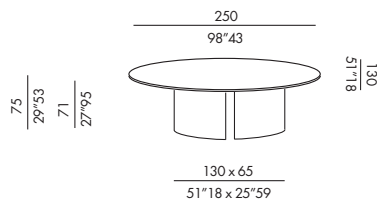

**tavolo pranzo 150-TP**  
**dining table 150-TP**

**tavolo pranzo 150R-TP**  
**dining table 150R-TP**

**tavolo pranzo 180R-TP**  
**dining table 180R-TP**

**tavolo pranzo 180R-TP**  
**dining table 180R-TP**  
**LAZY SUSAN ø cm. 80**

**tavolo pranzo 250-TP**  
**dining table 250-TP**

**tavolo pranzo 250OV-TP**  
**dining table 250OV-TP**

MERIDIANI