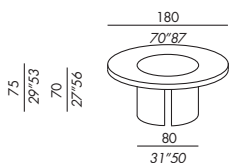

**tavolo pranzo 150-TP**  
**dining table 150-TP**

**tavolo pranzo 150R-TP**  
**dining table 150R-TP**

**tavolo pranzo 180R-TP**  
**dining table 180R-TP**

**tavolo pranzo 180R-TP**  
**dining table 180R-TP**  
**LAZY SUSAN ø cm. 80**

**tavolo pranzo 250-TP**  
**dining table 250-TP**

**tavolo pranzo 250OV-TP**  
**dining table 250OV-TP**

MERIDIANI