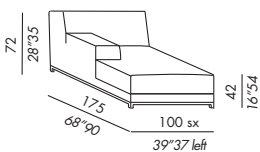

barney

- soporte rigido para brazo
- acabado cuero

terminale 170 end unit 170

terminale 240 end unit 240

terminale angolo 200 end corner 200

terminale angolo 270 end corner 270

chaise longue

elemento 140 unit 140