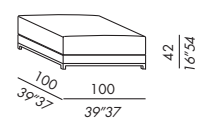

FREEMAN MODULAR

2009

- elementi componibili sfoderabili
- fissi per versione in pelle - con cucitura su schienale
- struttura in legno
- imbottitura in poliuretano indeformabile
- basamento in legno rovere tinto moka
- cuscino seduta in poliuretano e fibra poliester
- impuntura per cuscino seduta e schienale a richiesta - senza sovrapprezzo

a richiesta è disponibile il basamento in metallo nickel nero lucido - con supplemento -

barney

- supporto rigido per bracciolo
- finitura in cuoio

- modular units with completely removable covers
- fixed cover for leather version - showing stitching on back frame
- wooden frame
- non-deformable polyurethane padding
- moka stained oak base
- seat cushion in polyurethane and polyester fibre
- stitching for seat and back cushions

- Abziehbare Anbauelementen
- Fester Lederbezug mit Nähten auf der Rückenlehne
- Holzgestell
- Polsterung aus unverformbaren PU-Schäumen
- Holzrahmengestell Eiche moka gebeizt
- Sitzkissen PU-Schäume und Polyesterfaser
- Sichtnähte für Sitz- und Rückenkissen nach Anfrage - ohne Aufpreis

- éléments modulables déhoussables
- fixes pour version en cuir - coutures sur le dos
- structure en bois
- rembourrage en polyuréthane indéformable
- socle en chêne teinté moka
- coussin assise en polyuréthane et fibre polyester
- sur demande surpiqûre pour coussin assise et dossier sans surcout

- elementos modulares desenfundables
- fijos para versión en piel - con costura sobre el respaldo - con costura gruesa
- estructura de madera
- relleno en poliuretano indeformable
- base en roble teñido moka
- cojín asiento en poliuretano y fibra poliéster
- costura gruesa para cojín asiento y el respaldo - a petición - para versión en tejido, sin sobreprecio