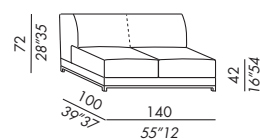

barney

- soporte rigido para brazo
- acabado cuero

terminale 170 end unit 170

terminale 240 end unit 240

terminale angolo 200 end corner 200

terminale angolo 270 end corner 270

chaise longue

elemento 140 unit 140