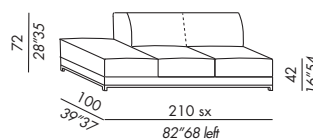

elemento penisola 210 peninsula unit 210