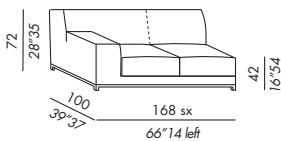

barney

- soporte rigido para brazo
- acabado cuero

terminale 170 end unit 170

terminale 240 end unit 240

terminale angolo 200 end corner 200

terminale angolo 270 end corner 270

chaise longue

elemento 140 unit 140