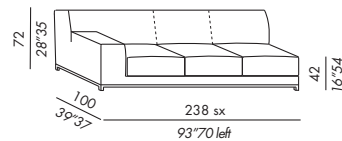

barney

- soporte rigido para brazo
- acabado cuero

terminale 170 end unit 170

terminale 240 end unit 240

terminale angolo 200 end corner 200

terminale angolo 270 end corner 270

chaise longue

elemento 140 unit 140