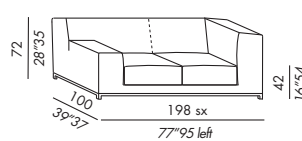

barney

- soporte rigido para brazo
- acabado cuero

terminale 170 end unit 170

terminale 240 end unit 240

terminale angolo 200 end corner 200

terminale angolo 270 end corner 270

chaise longue

elemento 140 unit 140