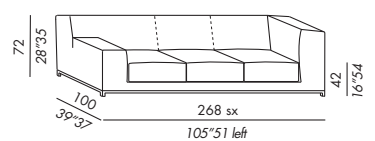

barney

- soporte rigido para brazo
- acabado cuero

terminale 170 end unit 170

terminale 240 end unit 240

terminale angolo 200 end corner 200

terminale angolo 270 end corner 270

chaise longue

elemento 140 unit 140