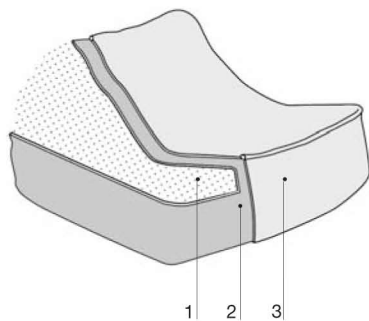

Float

design Francesco Rota

Série composé de fauteuil, chaise longue, canapé deux places et pouf déhoussables.

- 1** Rembourrage en sphères de polystyrène.
- 2** Sous-housse en tissu tridimensionnel 100% polyester.
- 3** Revêtement:
 - Cat. B: Classic, Neat, Seti, Simple
 - Cat. C: Bliss
 - Classeur: Home 2
 - Cat. D: Feutre uni
 - Cat. E: Feutre chiné
 - Classeur: Home 1

Notes

Résistance au feu conformément au norme TB 117 et BS 5852 disponible sans variation de prix. Si non spécifié à la commande, le produit sera réalisé avec rembourrage non résistant au feu.

Résistance au feu conformément au norme TB 117 et BS 5852 pour les différents tissus: voir les pages 100 et 101.

Les revêtement en Feutre uni et chiné peuvent être brodé avec les décors Fashion, Flower, Galles et Script.

Puisque les sphères de polystyrène se déplacent librement à l'intérieur de la sous-housse, les dimensions données ci-dessus peuvent varier de quelques centimètres.

A la commande, il faut choisir:

- a** Revêtement:
- tissu et coloris

			cm	kg net/brut
	fauteuil	B27H	105/115x125x35/70h	15/20
	housse supplémentaire	B27HF		
	chaise longue	B27L	105/115x160x35/70h	18/23
	housse supplémentaire	B27LF		
	canapé	B27G	150/160x125x35/70h	25/35
	housse supplémentaire	B27GF		
	pouf	B27D	102x102x36h	9/13
	housse supplémentaire	B27DF		
	pouf	B27C	Ø 85x36h	9/13
	housse supplémentaire	B27CF		
	pouf	B27F	Ø 52x43h	4/6
	housse supplémentaire	B27FF		