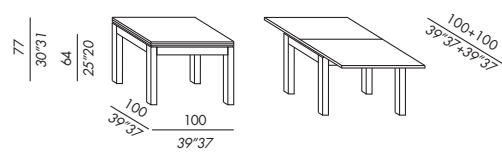

tavolo pranzo 100XL-TP
dining table 100XL-TP