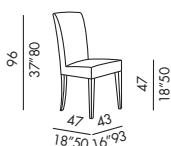

sedia UNO chair UNO