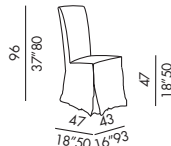

sedia DUE chair DUE