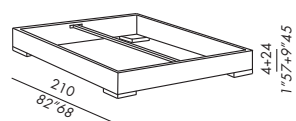

DEREK

1996

- sommier tessile imbottito
- rivestimento sfoderabile
- fisso per versione in pelle
- struttura smontabile in legno con traverso centrale in metallo
- piani letto a scelta
- supporti piani letto regolabili - no per versione box
- piedini in legno tinto moka-grigio-chiaro
- ruote posteriori a richiesta

**misure speciali - solo in lunghezza letti: +5% ogni 5 cm
reti elite (max 210 cm): +30%
non possibili con altri piani letto**

- upholstered bed base
- removable cover
- fixed cover for leather version
- wooden frame that can be disassembled with metal cross bar
- mattress support according to choice
- adjustable brackets for mattress supports - not for storage facility
- feet in moka-grey-light stained wood
- rear castors on request

**special dimensions: length only bed: +5% every 5 cm
elite slatted base (max 210 cm): +30%
customization not available for other mattress supports**

- Gepolsterter Bettrahmen
- Abziehbarer Bezug
- Fester Lederbezug
- demontierbare Bettseiten (gepolsterte Holzflächen) mit mittlerer Mittelstange aus Metall
- Unterbett nach Auswahl
- verstellbare Träger für Lattenrost
- Einbau - nicht möglich beim Bettkasten
- Holzfüße moka-grau-hell gebeizt
- Hintenrollen nach Anfrage

**Sondermaß - nur in der Länge: Bett: +5% je 5 cm.
Lattenrost Elite (max. 210 cm): +30%
Nicht möglich bei anderen Unterbetten**

- sommier textile rembourré
- revêtement déhoussable
- fixe pour version en cuir
- structure démontable en bois avec barre centrale in métal
- base de lit à choix
- supports pour bases de lits réglables - non disponibles pour version coffre
- pieds en bois teinté moka-gris-clair
- sur demande roulettes postérieures