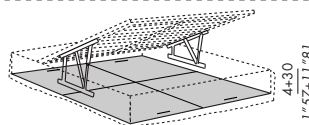

special dimensions: length only

bed: +5% every 1"97 inch

élite slatted base (max 82"68 inch):

+30%

customization not available for other mattress supports

medidas especiales - sólo en longitud:

cama: +5% cada 5 cm.

somier élite (máxima longitud 210

cm.) + 30%

no disponibles con otros somieres

rete élite
élite slatted base

storage box

twin 44"x79"

110x200

letto tessile imbottito (senza piani letto) - upholstered bed (without bed base)