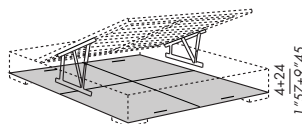

special dimensions: length only

bed: +5% every 1"97 inch

élite slatted base (max 82"68 inch):

+30%

customization not available for other mattress supports

medidas especiales - sólo en longitud:

cama: +5% cada 5 cm.

somier élite (máxima longitud 210

cm.) + 30%

no disponibles con otros somieres

rete élite
élite slatted base

storage box

twin 44"x79"

110x200

letto tessile imbottito (senza piani letto) - upholstered bed (without bed base)