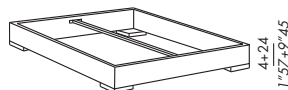

special dimensions: length only

bed: +5% every 1"97 inch

élite slatted base (max 82"68 inch):

+30%

customization not available for other mattress supports

medidas especiales - sólo en longitud:

cama: +5% cada 5 cm.

somier élite (máxima longitud 210

cm.) + 30%

no disponibles con otros somieres

rete élite
élite slatted base

storage box

twin 44"x79"

110x200

letto tessile imbottito (senza piani letto) - upholstered bed (without bed base)