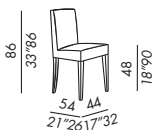

sedia UNO chair UNO