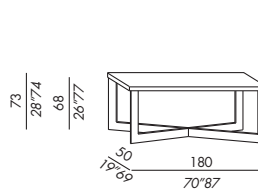

console 180