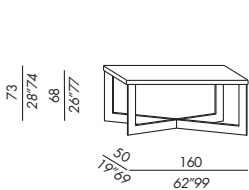

console 160