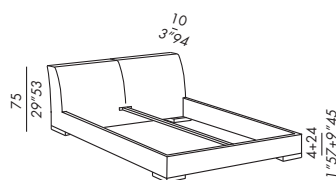

## misure speciali - solo in lunghezza

letti: +5% ogni 5 cm

reti élite (max 210 cm): +30%

non possibili con altri piani letto

- upholstered bed
- removable cover
- wooden frame that can be disassembled with metal cross bar
- mattress support according to choice
- adjustable brackets for mattress supports - not for storage facility
- feet in moka-grey-light stained wood

## special dimensions: length only

bed: +5% every 1"97 inch

élite slatted base (max 82"68 inch):

+30%

customization not available for other mattress supports

- cama acolchada
- funda desfundable
- estructura en madera desmontable con travesaño central en metal
- somieres a elegir
- soportes somieres ajustables - no posible para camas con el contenedor
- patas de madera teñida moka-gris-claro

## medidas especiales - sólo en longitud:

cama: +5% cada 5 cm.

somier élite (máxima longitud 210

cm.) + 30%

no disponibles con otros somieres

rete élite  
élite slatted base

storage box

**twin 44"x85"** letto tessile imbottito (senza piani letto) - upholstered bed (without bed base)