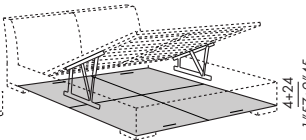

sommier a molle
spring bases

storage box