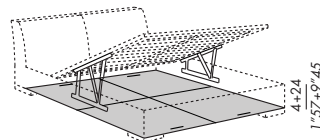

## medidas especiales - sólo en longitud:

cama: +5% cada 5 cm.

somier élite (máxima longitud 210

cm.) + 30%

no disponibles con otros somieres

rete élite  
élite slatted base

storage box

**twin 44"x85"** letto tessile imbottito (senza piani letto) - upholstered bed (without bed base)