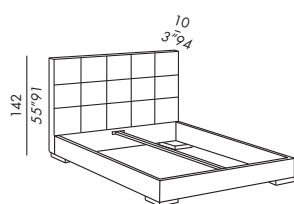

piano ortopedico
orthopedic base