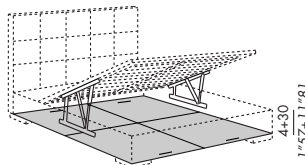

**dimensions spéciales - seulement avec sommier elite  
lits: +5% tous les 5 cm.  
sommier elite (max 210 cm): +30%**

**medidas especiales - sólo somier elite:  
cama: +5% cada 5 cm.  
somer elite: + 30% (máxima longitud 210 cm.)**

piano ortopedico  
orthopedic base

rete elite  
elite slatted base

rete elite MM  
elite MM slatted base

rete elite ME  
elite ME slatted base

sommier a molle  
spring bases

storage box