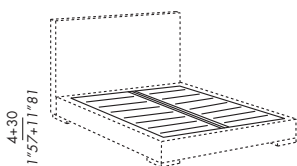

piano ortopedico
orthopedic base