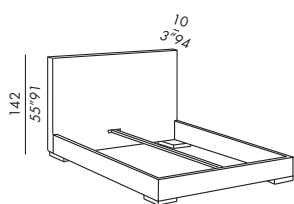

piano ortopedico
orthopedic base