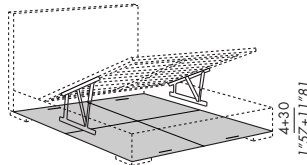

sommier a molle
spring bases

storage box