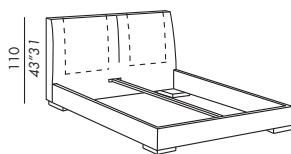

piano ortopedico
orthopedic base