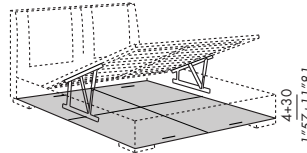

dimensions spéciales - seulement avec sommier élite
lits: +5% tous les 5 cm.
sommier élite (max 210 cm): +30%

medidas especiales - sólo somier élite:
cama: +5% cada 5 cm.
somier élite: + 30% (máxima longitud 210 cm.)

piano ortopedico
orthopedic base

rete élite
élite slatted base

rete élite MM
élite MM slatted base

rete élite ME
élite ME slatted base

sommier a molle
spring bases

storage box

MERIDIANI

ANDREWS

2006

170 x 225 letto tessile imbottito (senza piani letto) - *upholstered bed (without bed base)*

piani ortopedici - orthopedic bases 2x 79x200 / 2x 31"10x78"74 (coppia - pair)
materasso - mattress size 2x 80x200 o 1x 160x200 / 2x 31"50x78"74 or 1x 62"99x78"74 - optional

rete élite - élite slatted base 1x 157x200 / 1x 61"81x78"74
materasso - mattress size 2x 80x200 o 1x 160x200 / 2x 31"50x78"74 or 1x 62"99x78"74 - optional

reti élite sdoppiate - single élite slatted bases 2x 79x200 / 2x 31"10x78"74 (cad. - each)
materasso - mattress size 2x 80x200 / 2x 31"50x78"74 - optional