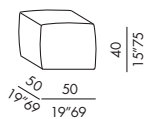

TOTÒ

1998

- pouf sfoderabili
- sottofodera in pelle ovo
- imbottitura in polistirolo espanso

- ottomans with removable covers
- muslin undercover
- padding in polystyrene foam

- Abziehbare Hocker
- Unterbezug aus festem Musselin
- Polsterung aus Polystyrol

- poufs déhoussables
- sous housse
- rembourrage en polystyrène

- poufs desenfundables
- forro interior de piel ovo
- relleno de polistireno expandido

pouf 40

pouf 50

pouf 60 R