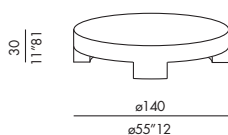

- low tables
- wooden frame
- finishes
  - moka-grey-light-white stained oak veneer
  - ebony veneer
  - white-greige-brown-chalk-slate-petrol lacquer with matt or glossy finish
  - charcoal grey-gold resin

- Beistelltische
- Holzgestell
- Ausführungen
  - Eiche Furnier moka-grau-hell-weiß gebeizt
  - Ebenholz Furnier
  - Lack matt oder Hochglanz white-greige-brown-chalk-slate-petrol
  - Harz charcoal grey-gold

- tables basses
- structure en bois
- finitions
  - placage de chêne teinté moka-gris-clair-blanc
  - placage d'ébène
  - laque opaque ou brillante white-greige-brown-chalk-slate-petrol
  - résine charcoal grey-gold

- mesas
- estructura de madera
- acabados:
  - enchapado en roble teñido moka-gris-claro-blanco
  - enchapado en ébano
  - lacado mate o brillante white-greige-brown-chalk-slate-petrol
  - resina charcoal grey-gold

tavolo basso 140 R
low table 140 R

tavolo basso 130
low table 130