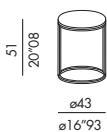

tavolo basso UNO low table UNO

un ripiano
one shelf
une étagère
eine Holzplatte
un estante