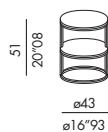

tavolo basso DUE low table DUE

tre ripiani
three shelves
trois étagères
drei Holzplatten
tres estantes

MERIDIANI