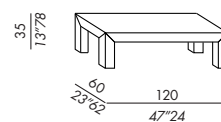

- tables basses et banquette
- structure en bois
- finitions
  - placage de chêne teinté moka-gris-clair-blanc
  - placage d'ébène
  - laque opaque ou brillante white-greige-brown-chalk-slate-petrol

- mesitas y banqueta
- estructura de madera
- acabados
  - enchapado en roble teñido moka-gris-claro-blanco
  - enchapado en ébano
  - lacado mate o brillante white-greige-brown-chalk-slate-petrol

**tavolo basso 50**  
**low table 50**

**tavolo basso 90**  
**low table 90**

**tavolo basso 12060**  
**low table 12060**

**tavolo basso 130**  
**low table 130**

**panca 20060**  
**bench 20060**