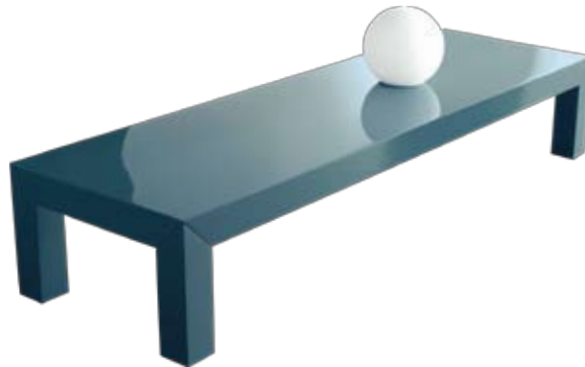

# MCQUEEN

2001

- tavoli bassi e panca
- struttura in legno
- finiture
  - impiallacciatura rovere tinto moka-grigio-chiaro-bianco
  - impiallacciatura ebano
  - lacca opaca o lucida white-greige-brown-chalk-slate-petrol

- low tables and bench
- wooden frame
- finishes
  - moka-grey-light-white stained oak veneer
  - ebony veneer
  - white-greige-brown-chalk-slate-petrol lacquer with matt or glossy finish

- Beistelltische und Bank
- Holzgestell
- Ausführungen
  - Eiche Furnier moka-grau-hell-weiß gebeizt
  - Ebenholz Furnier
  - Lack matt oder Hochglanz white-greige-brown-chalk-slate-petrol

- tables basses et banquette
- structure en bois
- finitions
  - placage de chêne teinté moka-gris-clair-blanc
  - placage d'ébène
  - laque opaque ou brillante white-greige-brown-chalk-slate-petrol

- mesitas y banqueta
- estructura de madera
- acabados
  - enchapado en roble teñido moka-gris-claro-blanco
  - enchapado en ébano
  - lacado mate o brillante white-greige-brown-chalk-slate-petrol