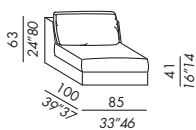

seat cushions have a "standard" firmness - on request they can be made "soft" or "firm"

- Abziehbare Anbauelementen
- Fester Lederbezug
- Holzgestell
- Polsterung aus unverformbaren PU-Schäumen
- ABS schwarze Füße
- Sitzkissen PU-Schäume und Abdeckung Polsterdaune
- Rückenissen Polsterdaune

Die Sitzkissen sind mit Tragfähigkeit "standard" hergestellt. Auf Wunsch können sie auch weicher "soft" oder fester "firm" hergestellt werden

- éléments modulables déhoussables
- fixes pour version en cuir
- structure en bois
- rembourrage en polyuréthane indéformable
- pieds noirs en abs
- coussin assise en polyuréthane et plumes renforcées
- coussin dos en plumes renforcées

les coussins d'assise sont réalisés avec une portance "standard"; sur demande nous pouvons les réaliser plus souples version "soft" ou plus durs version "firm"

- elementos modulares desenfundables
- revestimiento fijo para versión en piel
- estructura de madera
- relleno en poliuretano indeformable
- patas negras en Abs
- cojín asiento en poliuretano y pluma soportada
- cojín respaldo en pluma soportada

los cojines asientos se realizan con una portancia "standard". a petición pueden ser realizados más blandos "soft" o más rígidos "firm"

**elemento 85
unit 85**