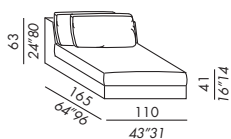

seat cushions have a "standard" firmness - on request they can be made "soft" or "firm"

- Abziehbare Anbauelementen
- Fester Lederbezug
- Holzgestell
- Polsterung aus unverformbaren PU-Schäumen
- ABS schwarze Füße
- Sitzkissen PU-Schäume und Abdeckung Polsterdaune
- Rückenkissen Polsterdaune

Die Sitzkissen sind mit Tragfähigkeit "standard" hergestellt. Auf Wunsch können sie auch weicher "soft" oder fester "firm" hergestellt werden

- éléments modulables déhoussables
- fixes pour version en cuir
- structure en bois
- rembourrage en polyuréthane indéformable
- pieds noirs en abs
- coussin assise en polyuréthane et plumes renforcées
- coussin dos en plumes renforcées

les coussins d'assise sont réalisés avec une portance "standard"; sur demande nous pouvons les réaliser plus souples version "soft" ou plus durs version "firm"

- elementos modulares desenfundables
- revestimiento fijo para versión en piel
- estructura de madera
- relleno en poliuretano indeformable
- patas negras en Abs
- cojín asiento en poliuretano y pluma soportada
- cojín respaldo en pluma soportada

los cojines asientos se realizan con una portancia "standard". a petición pueden ser realizados más blandos "soft" o más rígidos "firm"

relax chaise