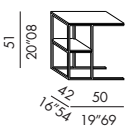

UNO

due ripiani
two shelves
deux étagères
zwei Platten
dos estantes