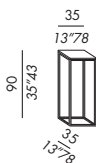

stand

un ripiano
one shelf
one étagère
eine Platte
un estante