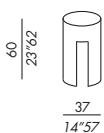

tavolo basso 35 low table 35