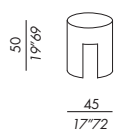

tavolo basso 45 low table 45