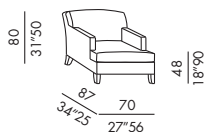

poltrona armchair