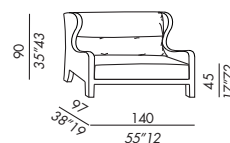

poltroncina
small armchair

bergere

love seat

pouf 60

divano 170
sofa 170

divano 240
sofa 240

pouf 75

pouf 85