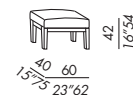

poltroncina
small armchair

bergere

love seat

pouf 60

divano 170
sofa 170

divano 240
sofa 240

pouf 75

pouf 85