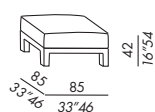

poltroncina
small armchair

bergere

love seat

pouf 60

divano 170
sofa 170

divano 240
sofa 240

pouf 75

pouf 85