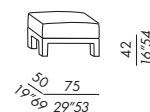

poltroncina
small armchair

bergere

love seat

pouf 60

divano 170
sofa 170

divano 240
sofa 240

pouf 75

pouf 85