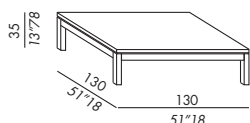

- mesitas
- estructura de madera
- acabados
 - enchapado en roble teñido moka-gris-claro-blanco
 - lacado mate white-greige-brown-chalk-slate-petrol

tavolo basso 50
low table 50

tavolo basso 80
low table 80

tavolo basso 13065
low table 13065

tavolo basso 100
low table 100

tavolo basso 130
low table 130

tavolo basso 16040
low table 16040

MERIDIANI