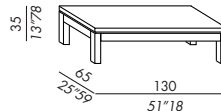

tavolo basso 100
low table 100