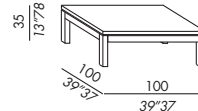

- mesitas
- estructura de madera
- acabados
 - enchapado en roble teñido moka-gris-claro-blanco
 - lacado mate white-greige-brown-chalk-slate-petrol

tavolo basso 50
low table 50

tavolo basso 80
low table 80

tavolo basso 13065
low table 13065

tavolo basso 100
low table 100

tavolo basso 130
low table 130

tavolo basso 16040
low table 16040

MERIDIANI