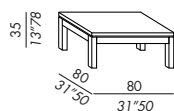

- mesitas
- estructura de madera
- acabados
 - enchapado en roble teñido moka-gris-claro-blanco
 - lacado mate white-greige-brown-chalk-slate-petrol

tavolo basso 50
low table 50

tavolo basso 80
low table 80