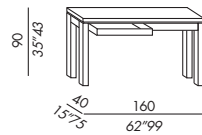

console 160