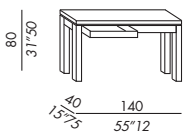

console 140