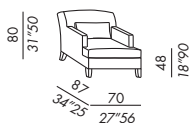

poltrona armchair