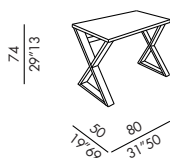

- writing desk
- lip for writing desk 130
- drawer for lip
- wooden frame
- finishes
  - moka-grey-light-white stained oak veneer
  - ebony veneer
  - white-greige-brown-chalk-slate-petrol lacquer with matt or glossy finish

- Schreibtisch
- Aufsatz für Schreibtisch 130
- Schublade für Aufsatz
- Holzgestell
- Ausführungen
  - Eiche Furnier moka-grau-hell-weiß gebeizt
  - Ebenholz Furnier
  - Lack matt oder Hochglanz white-greige-brown-chalk-slate-petrol

- écrioire
- bloc tiroirs pour écrioire 130
- tiroir pour bloc tiroirs
- structure en bois
- finitions
  - placage de chêne teinté moka-gris-clair-blanc
  - placage d'ébène
  - laque opaque ou brillante white-greige-brown-chalk-slate-petrol

- escritorio
- organizador para escritorio 130
- cajón para organizador
- estructura de madera
- acabados
  - enchapado en roble teñido moka-gris-claro-blanco
  - enchapado en ébano
  - lacado mate o brillante white-greige-brown-chalk-slate-petrol

scrittoio 80
writing desk 80

scrittoio 130
writing desk 130