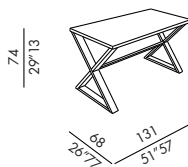

CRUISE

2008

- scrittoio
- alzatina per scrittoio 130
- cassetto per alzatina
- struttura in legno
- finiture
  - impiallacciatura rovere tinto moka-grigio-chiaro-bianco
  - impiallacciatura ebano
  - lacca opaca o lucida white-greige-brown-chalk-slate-petrol

- writing desk
- lip for writing desk 130
- drawer for lip
- wooden frame
- finishes
  - moka-grey-light-white stained oak veneer
  - ebony veneer
  - white-greige-brown-chalk-slate-petrol lacquer with matt or glossy finish

- Schreibtisch
- Aufsatz für Schreibtisch 130
- Schublade für Aufsatz
- Holzgestell
- Ausführungen
  - Eiche Furnier moka-grau-hell-weiß gebeizt
  - Ebenholz Furnier
  - Lack matt oder Hochglanz white-greige-brown-chalk-slate-petrol

- écrioire
- bloc tiroirs pour écrioire 130
- tiroir pour bloc tiroirs
- structure en bois
- finitions
  - placage de chêne teinté moka-gris-clair-blanc
  - placage d'ébène
  - laque opaque ou brillante white-greige-brown-chalk-slate-petrol

- escritorio
- organizador para escritorio 130
- cajón para organizador
- estructura de madera
- acabados
  - enchapado en roble teñido moka-gris-claro-blanco
  - enchapado en ébano
  - lacado mate o brillante white-greige-brown-chalk-slate-petrol

scrittoio 80
writing desk 80

scrittoio 130
writing desk 130

MERIDIANI