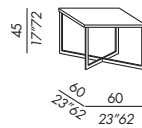

tavolo basso 120
low table 120