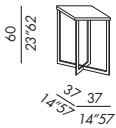

- low tables
- base in metal with glossy black nickel finish
- finishes for tops
- moka-grey-light-white stained oak veneer
- ebony veneer
- white-greige-brown-chalk-slate-petrol lacquer with glossy finish
- charcoal grey-gold resin

- Beistelltische
- Gestell aus schwarz poliertem Nickel Metall
- Platte Ausführungen
- Eiche Furnier moka-grau-hell-weiß gebeizt
- Ebenholz Furnier
- Lack Hochglanz white-greige-brown-chalk-slate-petrol
- Harz charcoal grey-gold

- tables basses
- base en métal nickel noir brillant
- finitions des plateaux
- placage de chêne teinté moka-gris-clair-blanc
- placage d'ébène
- laque brillante white-greige-brown-chalk-slate-petrol
- résine charcoal grey-gold

- mesitas
- base en metal acabado níquel negro brillante
- acabados sobres
- enchapado en roble teñido moka-gris-claro-blanco
- enchapado en ébano
- lacado brillante white-greige-brown-chalk-slate-petrol
- resina charcoal grey-gold

tavolo basso 37
low table 37

tavolo basso 60
low table 60